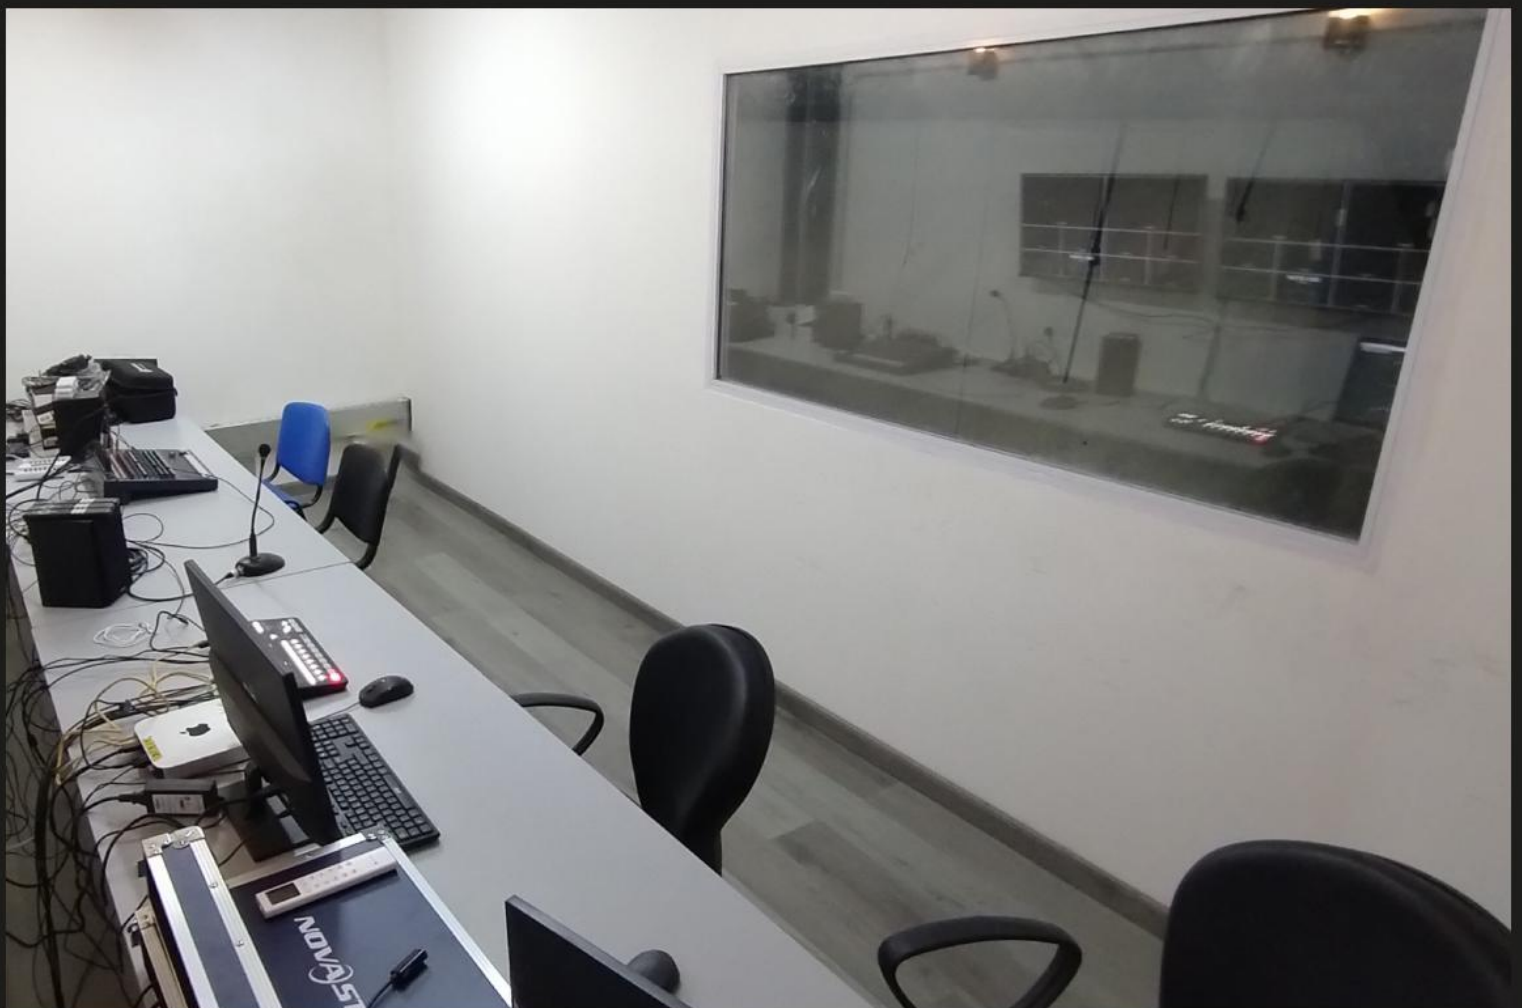

Estudio de ciclorama blanco (10 x 12m)

SALA DE CONTROL