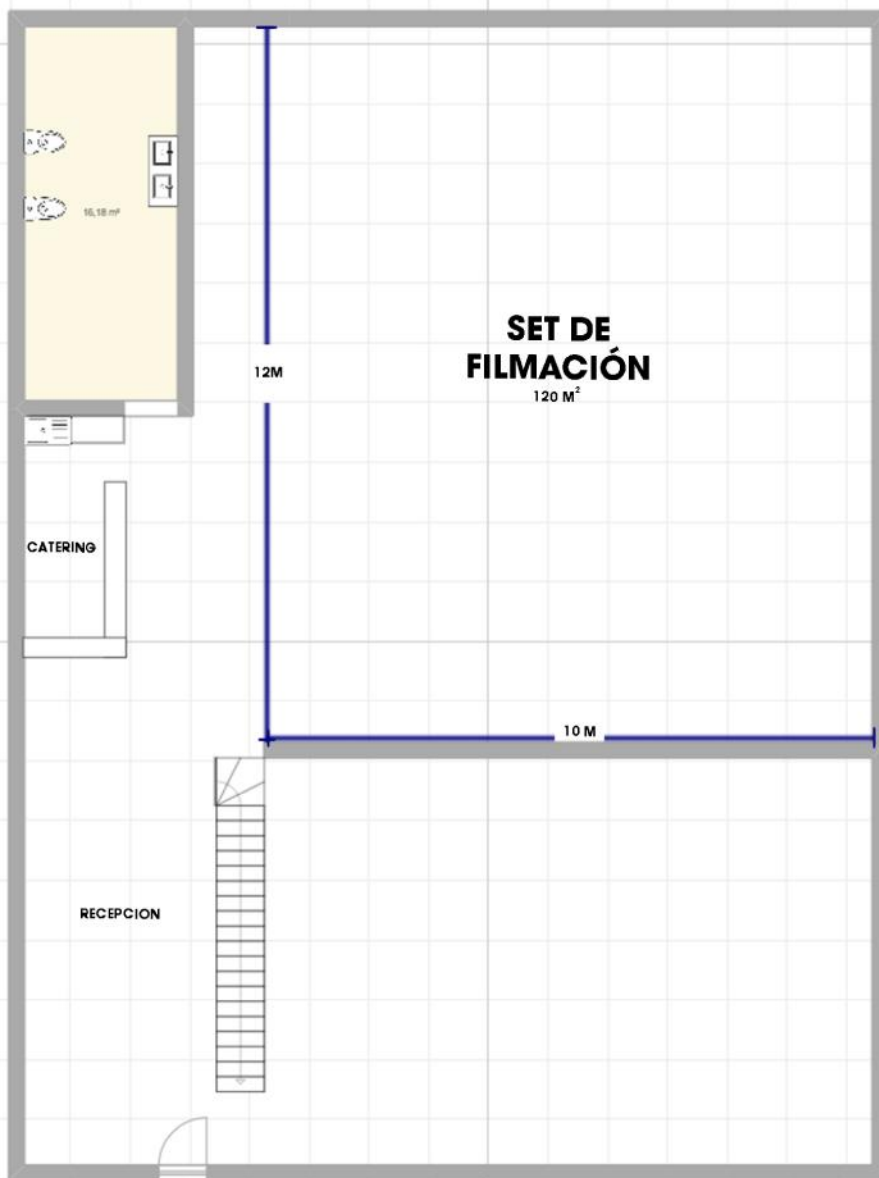

MIRÁ LAS DIMENSIONES

PLANTA BAJA